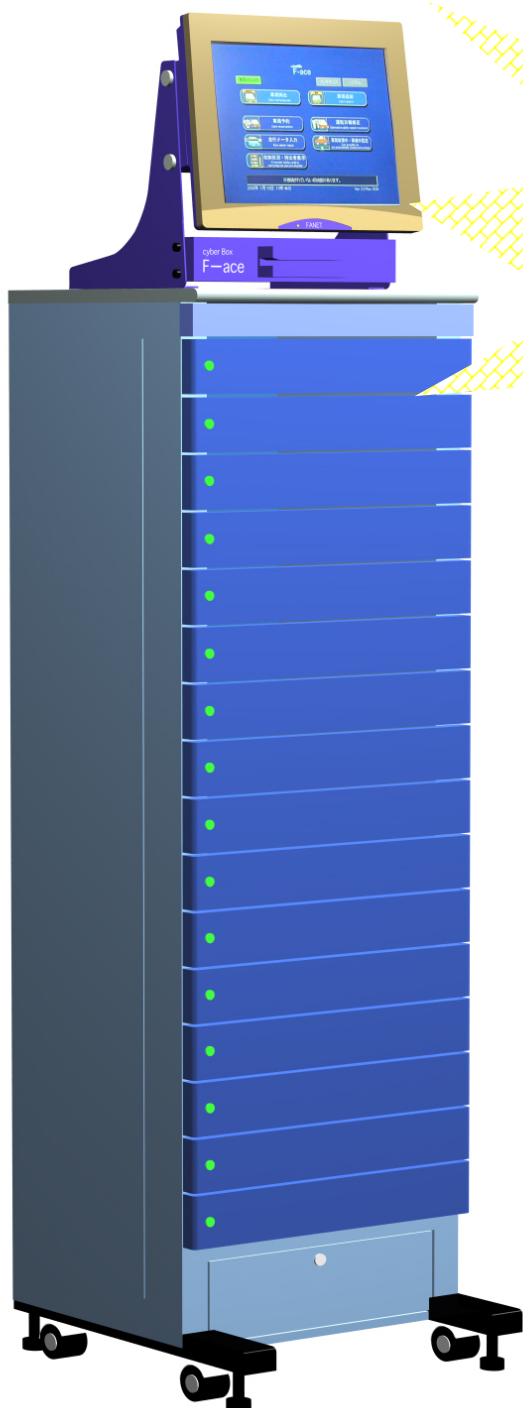

cyberbox F-face

車両管理ツール

セキュリティ強化と
データ管理簡素化を
実現します。

- 簡単操作で确实管理！

- 便利な機能

LAN通信／予約機能／個別アクセス設定など

- 運転日報データを自動記録

「いつ」「誰が」「何を」

アクセスログを強固に記録

- 履歴データを用いた分析機能

適正台数算出／リース費用／燃費効率など